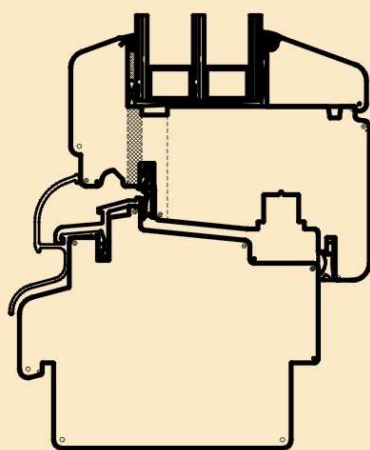

Wychodząc naprzeciw oczekiwaniom rynku i nieodzwonej drodze nowoczesnego budownictwa, Firma Stolmir opracowała i wdrożyła do produkcji nowy profil okien pasywnych 105 mm Soft-line. Okna pasywne to coś więcej niż okna energooszczędne. Zastosowanie najnowszych rozwiązań konstrukcyjnych i materiałów takich jak: potrójny zestaw szybowy, termo ciepłe ramki, specjalne uszczelki, odpowiedni pięciowarstwowy przekrój drewna europejskiego lub egzotycznego 105 mm pozwoliły zbudować okno o współczynniku $U < 0,8 \text{ W/m}^2\text{K}$.

Dzięki takim oknom o niebywalej izolacyjności cieplnej poprawiamy klasę energetyczną naszego domu, co znacznie zmniejszy ciągle rosnące koszty ogrzewania. Stolmir jest również producentem okien o profilu 68 mm, drzwi zewnętrznych i wewnętrznych, okien drewniano - aluminiowych, aluminiowych, fasad i ogrodów zimowych.

Wieloletnie doświadczenie pozwoliło uzyskać uprawnienia do prac konserwatorskich w zakresie renowacji i odtwarzania stolarki w obiektach zabytkowych.

PRODUCENT:

Dubów 33, 21-532 Łomazy
tel. 83 344 45 04, fax 341 97 61
e-mail: stolmir@poczta.onet.pl
www.stol-mir.pl

PROGRAM REGIONALNY
NARODOWA STRATEGIA SPÓJNOŚCI

WOJEWÓDZTWO LUBELSKIE

UNIA EUROPEJSKA

Projekt współfinansowany ze środków Europejskiego Funduszu Rozwoju Regionalnego w ramach Regionalnego Programu Operacyjnego Województwa Lubelskiego na lata 2007-2013

OKNA PASYWNE