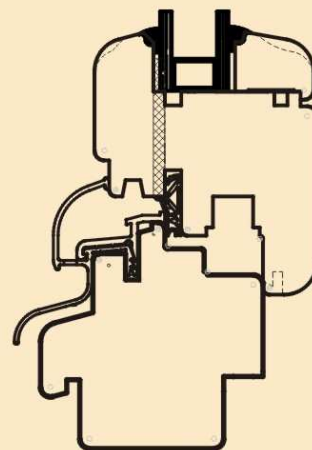

PRODUCENT:

Dubów 33, 21-532 Łomazy
tel. 83 344 45 04, fax 341 97 61
e-mail: stolmir@poczta.onet.pl
www.stol-mir.pl

PROGRAM REGIONALNY
NARODOWA STRATEGIA SPÓJNOŚCI

WOJEWÓDZTWO LUBELSKIE

UNIA EUROPEJSKA

Projekt współfinansowany ze środków Europejskiego Funduszu Rozwoju Regionalnego w ramach Regionalnego Programu Operacyjnego Województwa Lubelskiego na lata 2007-2013

OKNA PASYWNE